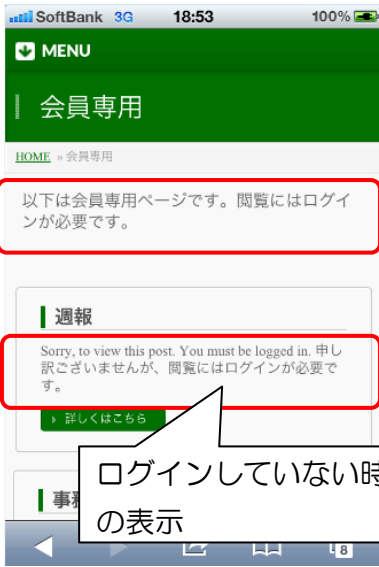

ログインに成功すると画面右上に「こんにちは、RC京都西北会員さん！」が表示されます。

◆ログアウト

右サイドバーにあるログインエリアの「ログアウト」をクリックしてください。

タイトル、記事抜粋または「詳しくはこちら」をクリックすると、該当ページへ移動します

各表題をクリックすると、該当ページへ移動します

5. スマートフォン版 表示画面の説明

■トップページの説明

クリックすると「お問い合わせ」ページに移動します

キーワードにより記事を検索します

会員専用ページの閲覧時はこちらよりログインします

写真をクリックすると、「らんざん」のホームページが別のウィンドウで表示されます

クリックすると「嵯峨野路フォトギャラリー」ページに移動します

バナーをクリックするとそのホームページが別ウィンドウで表示されます

お知らせの新着を10件表示します

■スマートフォン版
画面の操作や機能については、パソコン版と同様です。

■会員専用ページの説明

■会員専用メニューより ●『ログイン』前

サイト内の情報検索

ユーザー名、パスワードをお忘れの方は、事務局へお問い合わせください。
本人確認が必要です。

ログインすると黒い帯が表示されます

ログインすると内容が表示されます

カテゴリー一覧より選択すると、該当ページに移動します