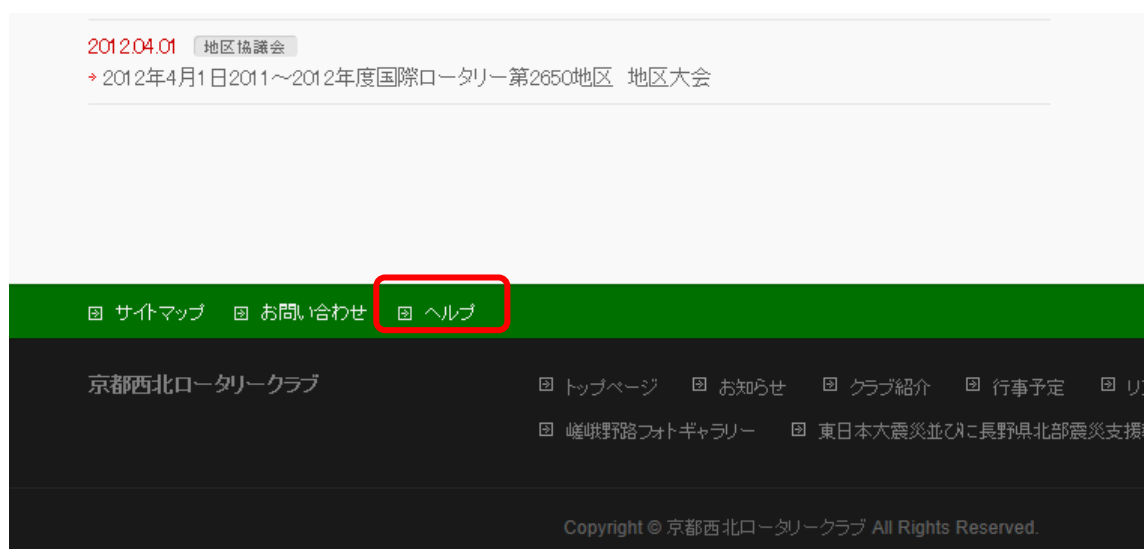

京都西北ロータリークラブ

(<http://kyoto-nw-rc.com>)

ホームページ操作マニュアル Ver.1.0

閲覧編

目次

1. 画面構成 1 ページ
2. トップページの説明 2 ページ
3. お知らせページの説明 3 ページ
4. 会員専用ページの説明 4 ページ
5. スマートフォン版 表示画面の説明 6 ページ

※当マニュアル「閲覧編」および「記事投稿・更新編」はホームページの下部にあるヘルプより閲覧できます