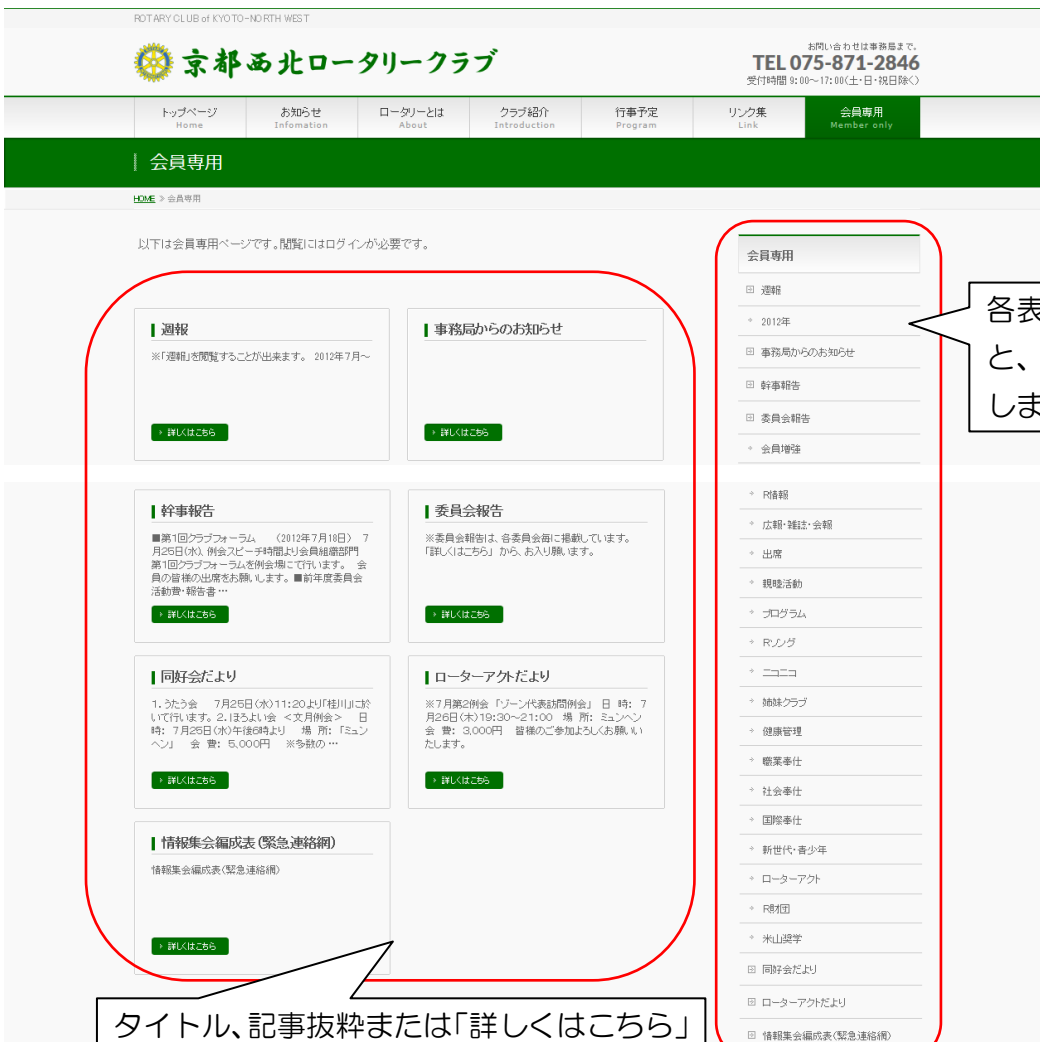

[ログイン](#)

パスワードをお忘れですか？

例会場:らんさん

カテゴリーをクリックすると、該当カテゴリーの記事タイトルを投稿日の最新から10件ずつ表示します

年をクリックすると、該当年の記事タイトルを投稿日の最新から10件ずつ表示します

投稿日の最新から20件までのお知らせを表示します
タイトルをクリックすると個別の記事ページを表示します

4. 会員専用ページの説明

ここは、京都西北ロータリークラブ会員のみに向けた情報発信のページです。
閲覧にはログインが必要です。

◆ログイン

右サイドバーにあるログインエリアにユーザー名とパスワードを入力したら、ログインボタンよりログインしてください。

The image shows a login form with the following elements:

- A header box labeled "ログイン".
- Input fields for "ユーザー名" (Username) and "パスワード" (Password), both highlighted with red boxes.
- A checkbox labeled "ログイン情報を記憶" (Remember login information).
- A "ログイン" button with a right-pointing arrow, highlighted with a red box.
- A link below the button: "パスワードをお忘れですか?" (Forgot your password?).

Two callout boxes provide instructions:

- The top callout box states: "ユーザー名、パスワードをお忘れの方は、事務局へお問い合わせください。本人確認が必要です。" (If you have forgotten your username or password, please contact the secretariat. Personal confirmation is required.)
- The bottom callout box states: "ユーザー名とパスワードを入力したらログインボタンをクリック" (After entering your username and password, click the login button).

ログインに成功すると画面右上に「こんにちは、RC京都西北会員さん！」が表示されます。

◆ログアウト

右サイドバーにあるログインエリアの「ログアウト」をクリックしてください。

タイトル、記事抜粋または「詳しくはこちら」をクリックすると、該当ページへ移動します

各表題をクリックすると、該当ページへ移動します

5. スマートフォン版 表示画面の説明

■トップページの説明

クリックすると「お問い合わせ」ページに移動します